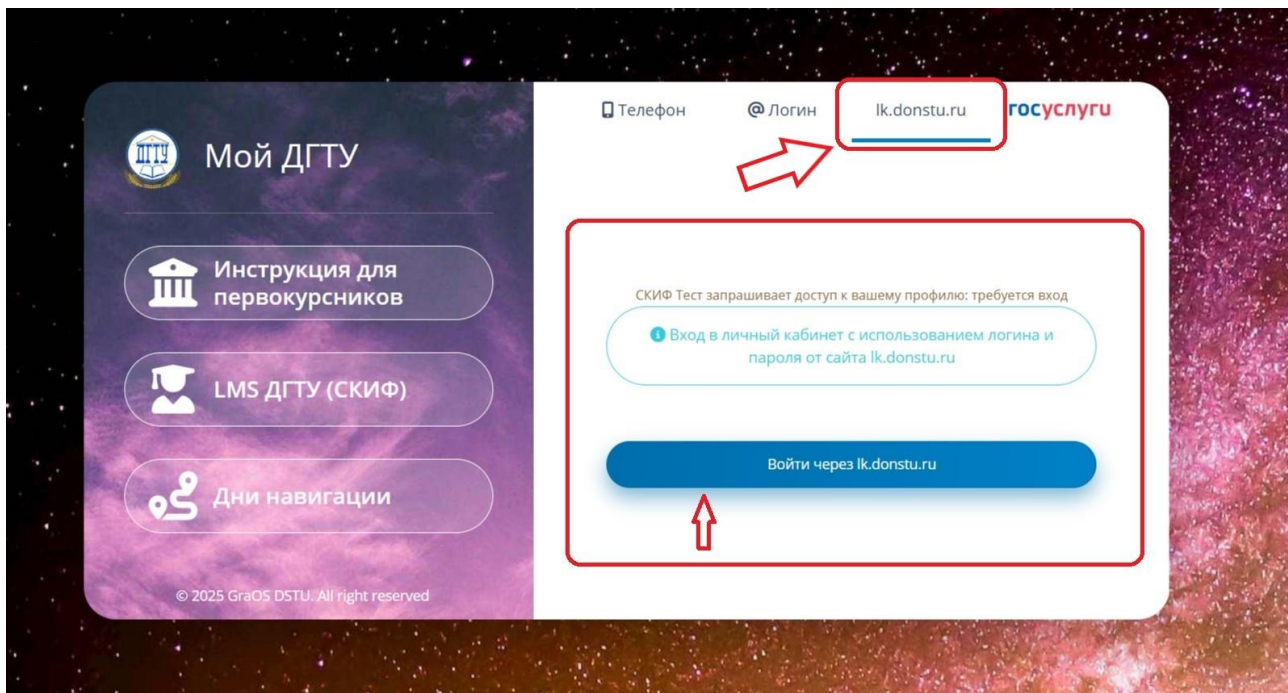

АВТОРИЗАЦИЯ НА САЙТЕ СКИФ.ТЕСТ

Для Авторизации на сайте СКИФ.ТЕСТ (<https://skif.donstu.ru/test/>) необходимо в верхнем правом углу нажать кнопку ВХОД.

Далее авторизация проходит через «МОЙ ДГТУ», для этого нажмите синюю

кнопку

Зайти на СКИФ.ТЕСТ

Для преподавателей и ВСЕХ обучающихся (в том числе и на заочной форме обучения) нажмите на кнопку

▼ «ВОЙТИ ЧЕРЕЗ МОЙ ДГТУ» ▼

[Забыли пароль?](#)

Некоторые курсы, возможно, открыты для гостей

После нажатия на кнопку «Авторизация через учетную запись МойДГТУ» система переходит на сайт авторизации «Мой ДГТУ», где обучающийся на вкладке lk.donstu.ru нажимает на кнопку входа через личный кабинет на сайте lk.donstu.ru.