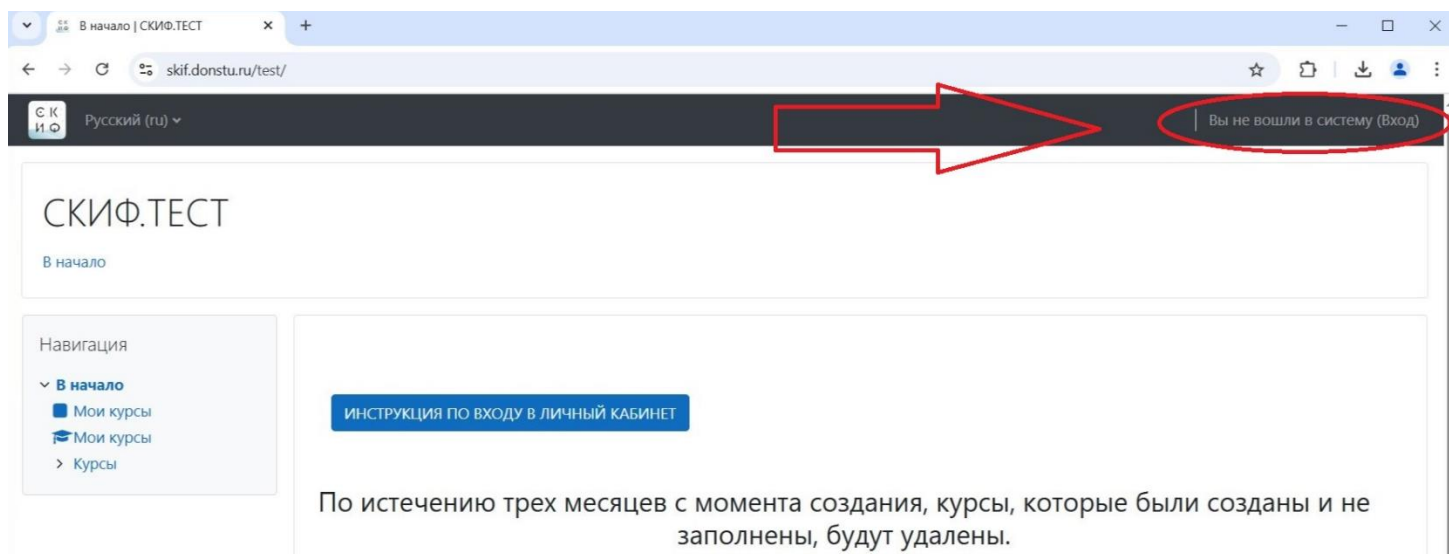

АВТОРИЗАЦИЯ НА САЙТЕ СКИФ.ТЕСТ

Для Авторизации на сайте СКИФ.ТЕСТ (<https://skif.donstu.ru/test/>) необходимо в верхнем правом углу нажать кнопку ВХОД.

Далее авторизация проходит через «МОЙ ДГТУ», для этого нажмите синюю

кнопку

Зайти на СКИФ.ТЕСТ

Для преподавателей и ВСЕХ обучающихся (в том числе и на заочной форме обучения) нажмите на кнопку

▼ «ВОЙТИ ЧЕРЕЗ МОЙ ДГТУ» ▼

[Забыли пароль?](#)

Некоторые курсы, возможно, открыты для гостей