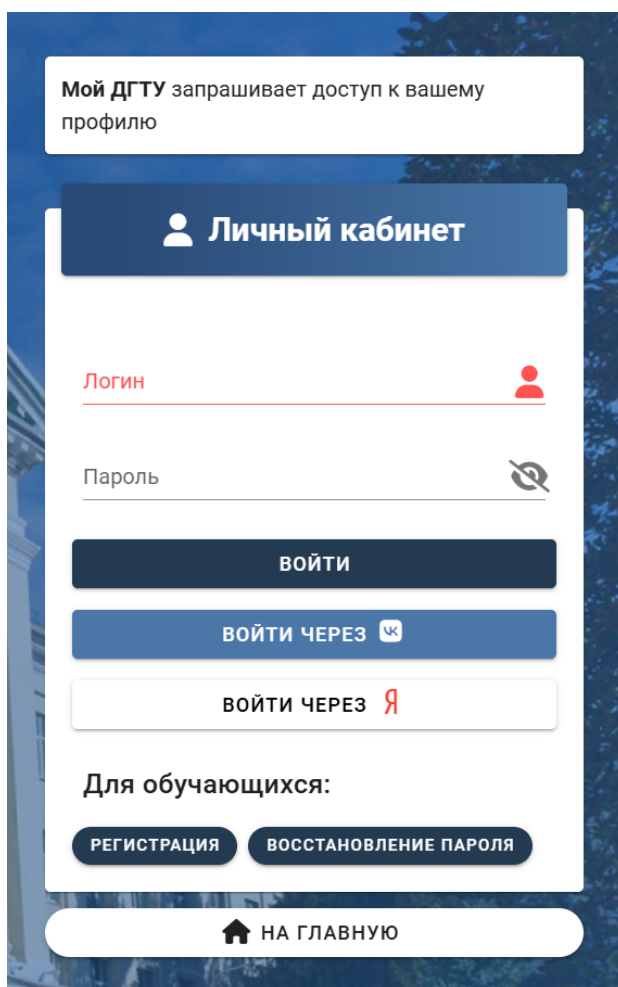

После нажатия на кнопку «Войти через lk.donstu.ru» система переходит на сайт авторизации в личный кабинет, где студент, используя свои учетные данные выполняет вход.