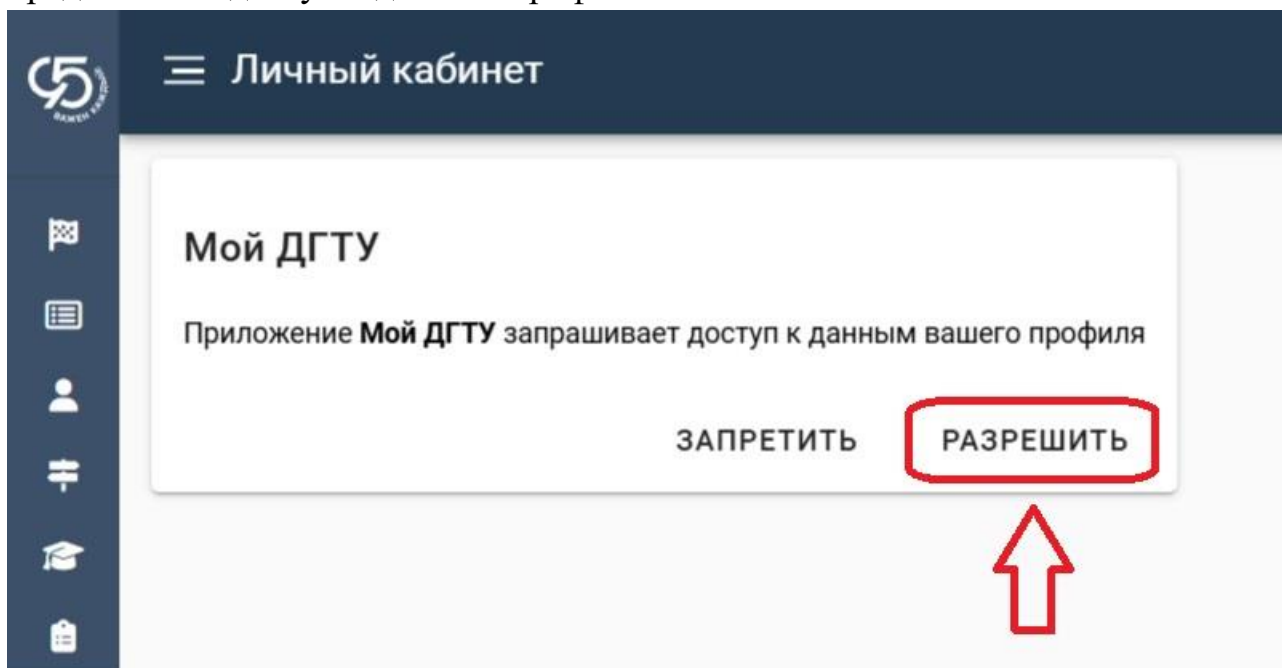

При успешном входе в личный кабинет, сайту «Мой ДГТУ» необходимо предоставить доступ к данным профиля.

После предоставления доступа, будет выполнен вход и автоматическое перенаправление обратно на главную страницу СКИФ.ТЕСТ.