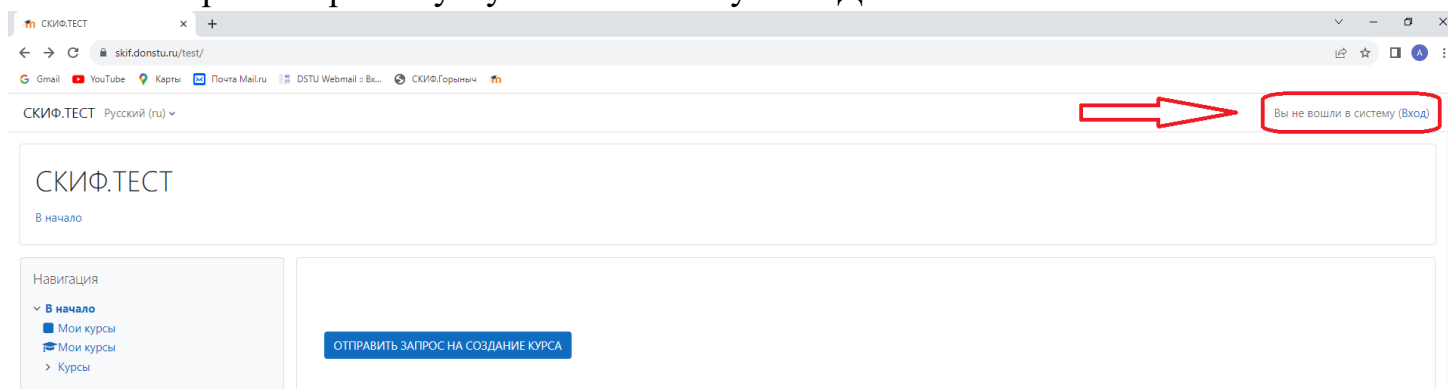

АВТОРИЗАЦИЯ НА САЙТЕ СКИФ.ТЕСТ

Для Авторизации на сайте СКИФ.ТЕСТ (<https://skif.donstu.ru/test/>) необходимо в верхнем правом углу нажать кнопку ВХОД.

Далее авторизация проходит через «МОЙ ДГТУ», для этого нажмите синюю

кнопку 

Зайти на СКИФ.ТЕСТ

Для преподавателей и ВСЕХ обучающихся (в том числе и на заочной форме обучения) нажмите на кнопку

▼ «ВОЙТИ ЧЕРЕЗ МОЙ ДГТУ» ▼

Логин

Пароль

Вход

[Забыли пароль?](#)