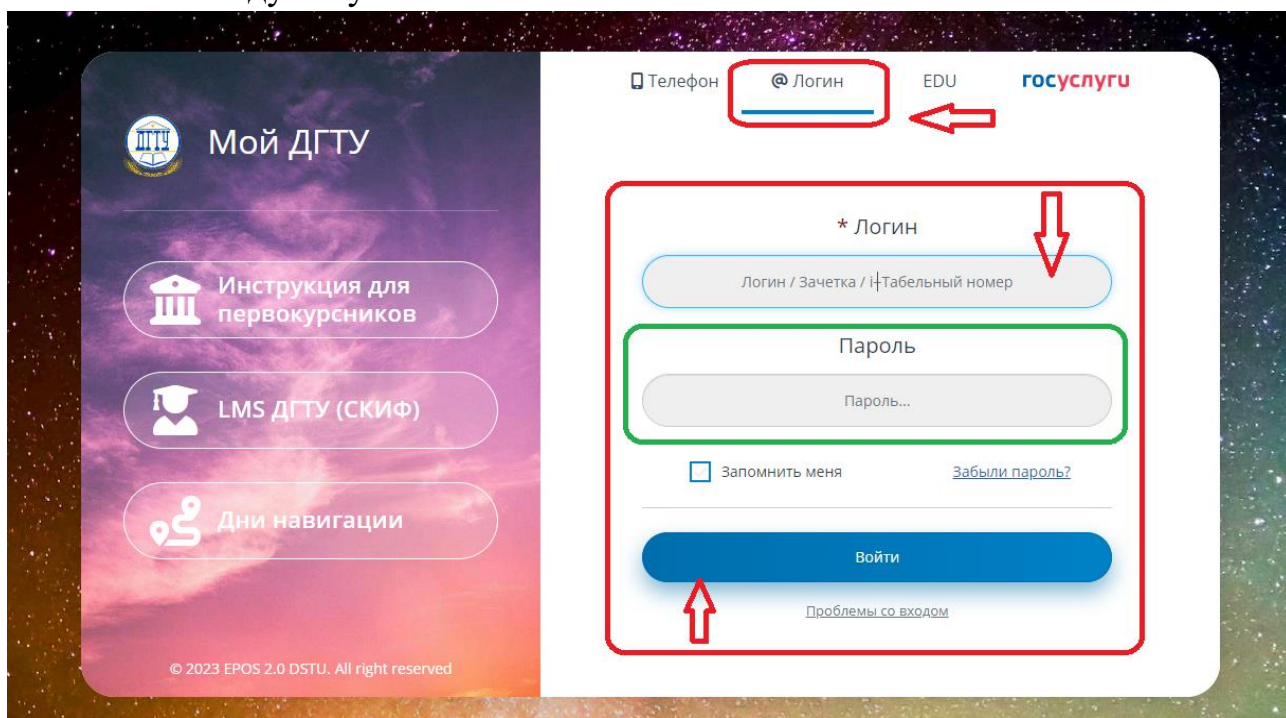

После нажатия на кнопку «Авторизация через учетную запись МойДГТУ» система переходит на сайт авторизации "Мой ДГТУ", где обучающийся вводит свои учетные данные (логин, пароль) на вкладке @ЛОГИН

В качестве логина обучающийся вводит свой индивидуальный номер, указанный в студенческом билете или зачетной книжке.

Если вы первый раз авторизовываетесь на сайте "Мой ДГТУ" и не знаете свой пароль, то поле "ПАРОЛЬ" оставьте не заполненным и нажмите кнопку "Войти" и следуйте указаниям системы.